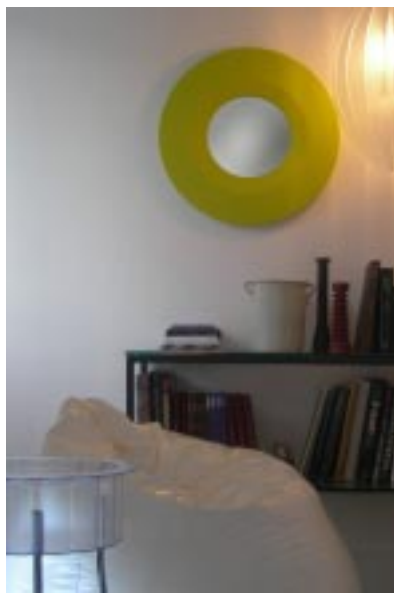

in foto  
Specchira colore cemento  
finitura opaca gofrata

colore cemento opaco

colore rosso corallo opaco

La sindrome  
da parete vuota  
è figlia dell'incertezza...  
*cosa ci metto qui?*  
madre del disappunto...  
*uffa non posso più ve-  
derti così!*  
e sorella della fretta..  
*appena ho un attimo*  
*giuro dipingo un quadro!*  
E la parete vuota attende  
il suo momento di gloria.

## OBLO'

Specchiera diametro 60 cm

Specchio diametro 27,7 cm

in foto

Finitura opaca goffrata  
verde acido.

colore bianco opaco

Le nostre specchiere sono laccate con attenzione e maestria, poichè prodotti di falegnameria di ottima fattura, progettati e realizzati in Italia.

## OBLO'

Specchiera diametro 60 cm

Specchio diametro 27,7 cm

colori disponibili nelle finiture  
lucida e opaca

cemento  
rosso corallo  
verde acido  
antracite  
bianco  
tortora

in foto

Finitura opaca goffrata antracite

### OBLO'

Cornice diametro 60 cm  
Area utilizzabile diametro  
27,7 cm.

colore bianco opaco

---

La laccatura lucidissima  
praticamente a specchio  
rende impalpabile la superficie  
ed i colori intensi e brillanti.